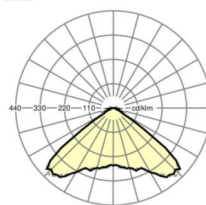

параметры

номер заказа	19072003000
код EAN	4020863420551
номер таможенного тарифа	94051190
Знак прохождения контроля	IP 54, класс защиты I, F, D, HACCP DIN10500/Food/IFS-пригодность для применения/BRC, Indoor, CE
Степень ударопрочности IK	IK03 (5°C bis 25°C)
Температура окружения	та 5°C в 25°C
Гарантийный срок	5 лет

электротехника

Балласт	Электронный драйвер ZB (1 штука)
Мощность системы	4W
сетевое напряжение	220V/0Hz

Оптика

Оснастка	LED, цветопередача/оттенок света CRI ≥ 70 / 6000K
Допуск для координаты цветности (MacAdam)	7SDCM
Фотобиологическая безопасность (светильник)	RG1
Номинальный световой поток	207lm
Номинальный световой поток-при дежурном освещении	207lm
светоотдача светильников	52lm/W
Угол излучения	110° (C0) / 110° (C90)
UGR поп./вдоль	31.1 / 31.1

Механика

цвет корпуса	белый стандартный для электротехники RAL 9016
размеры (LxWxH/DxH)	765mm x 55mm x 35mm
вес (нетто)	0.85kg
Вид монтажа	сборка трековых систем, световая структура

размеры

L	765 mm	Длина
В	55 mm	Ширина
Н	35 mm	Высота

DEEP-LINK

<https://www.regiolux.de/ru/article/19072003000>